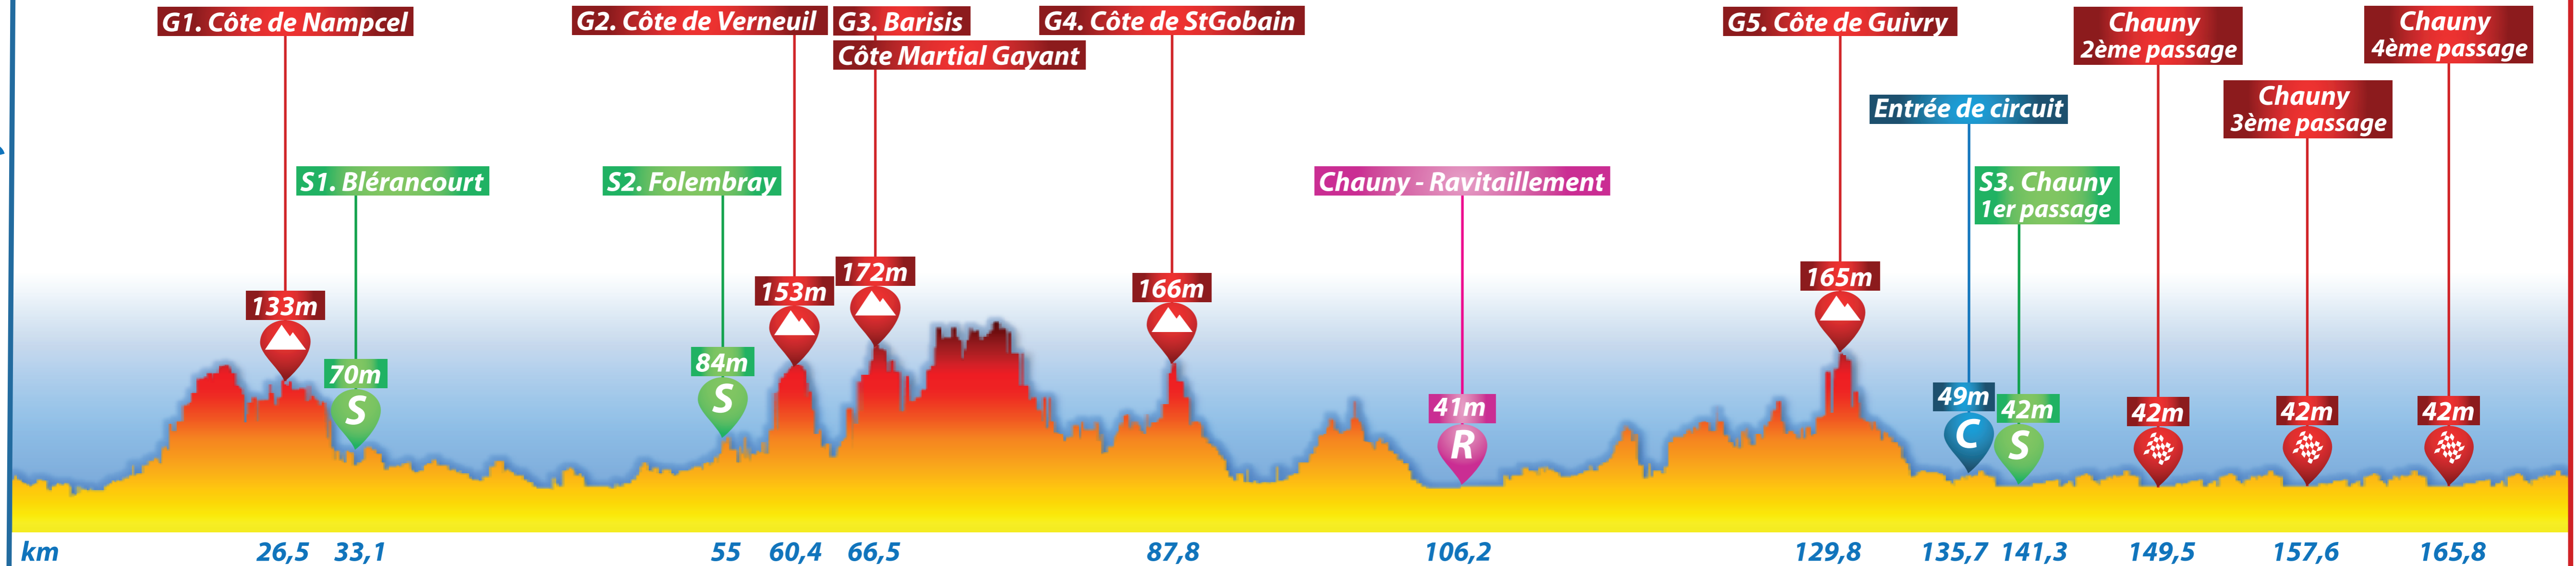

Margny-Lès-Compiègne

Chauny

34m - Choisy-au-Bac D66

42m - Chauny Boulevard Gambetta

Oise (60) Aisne (02)

0 km

174,9 km